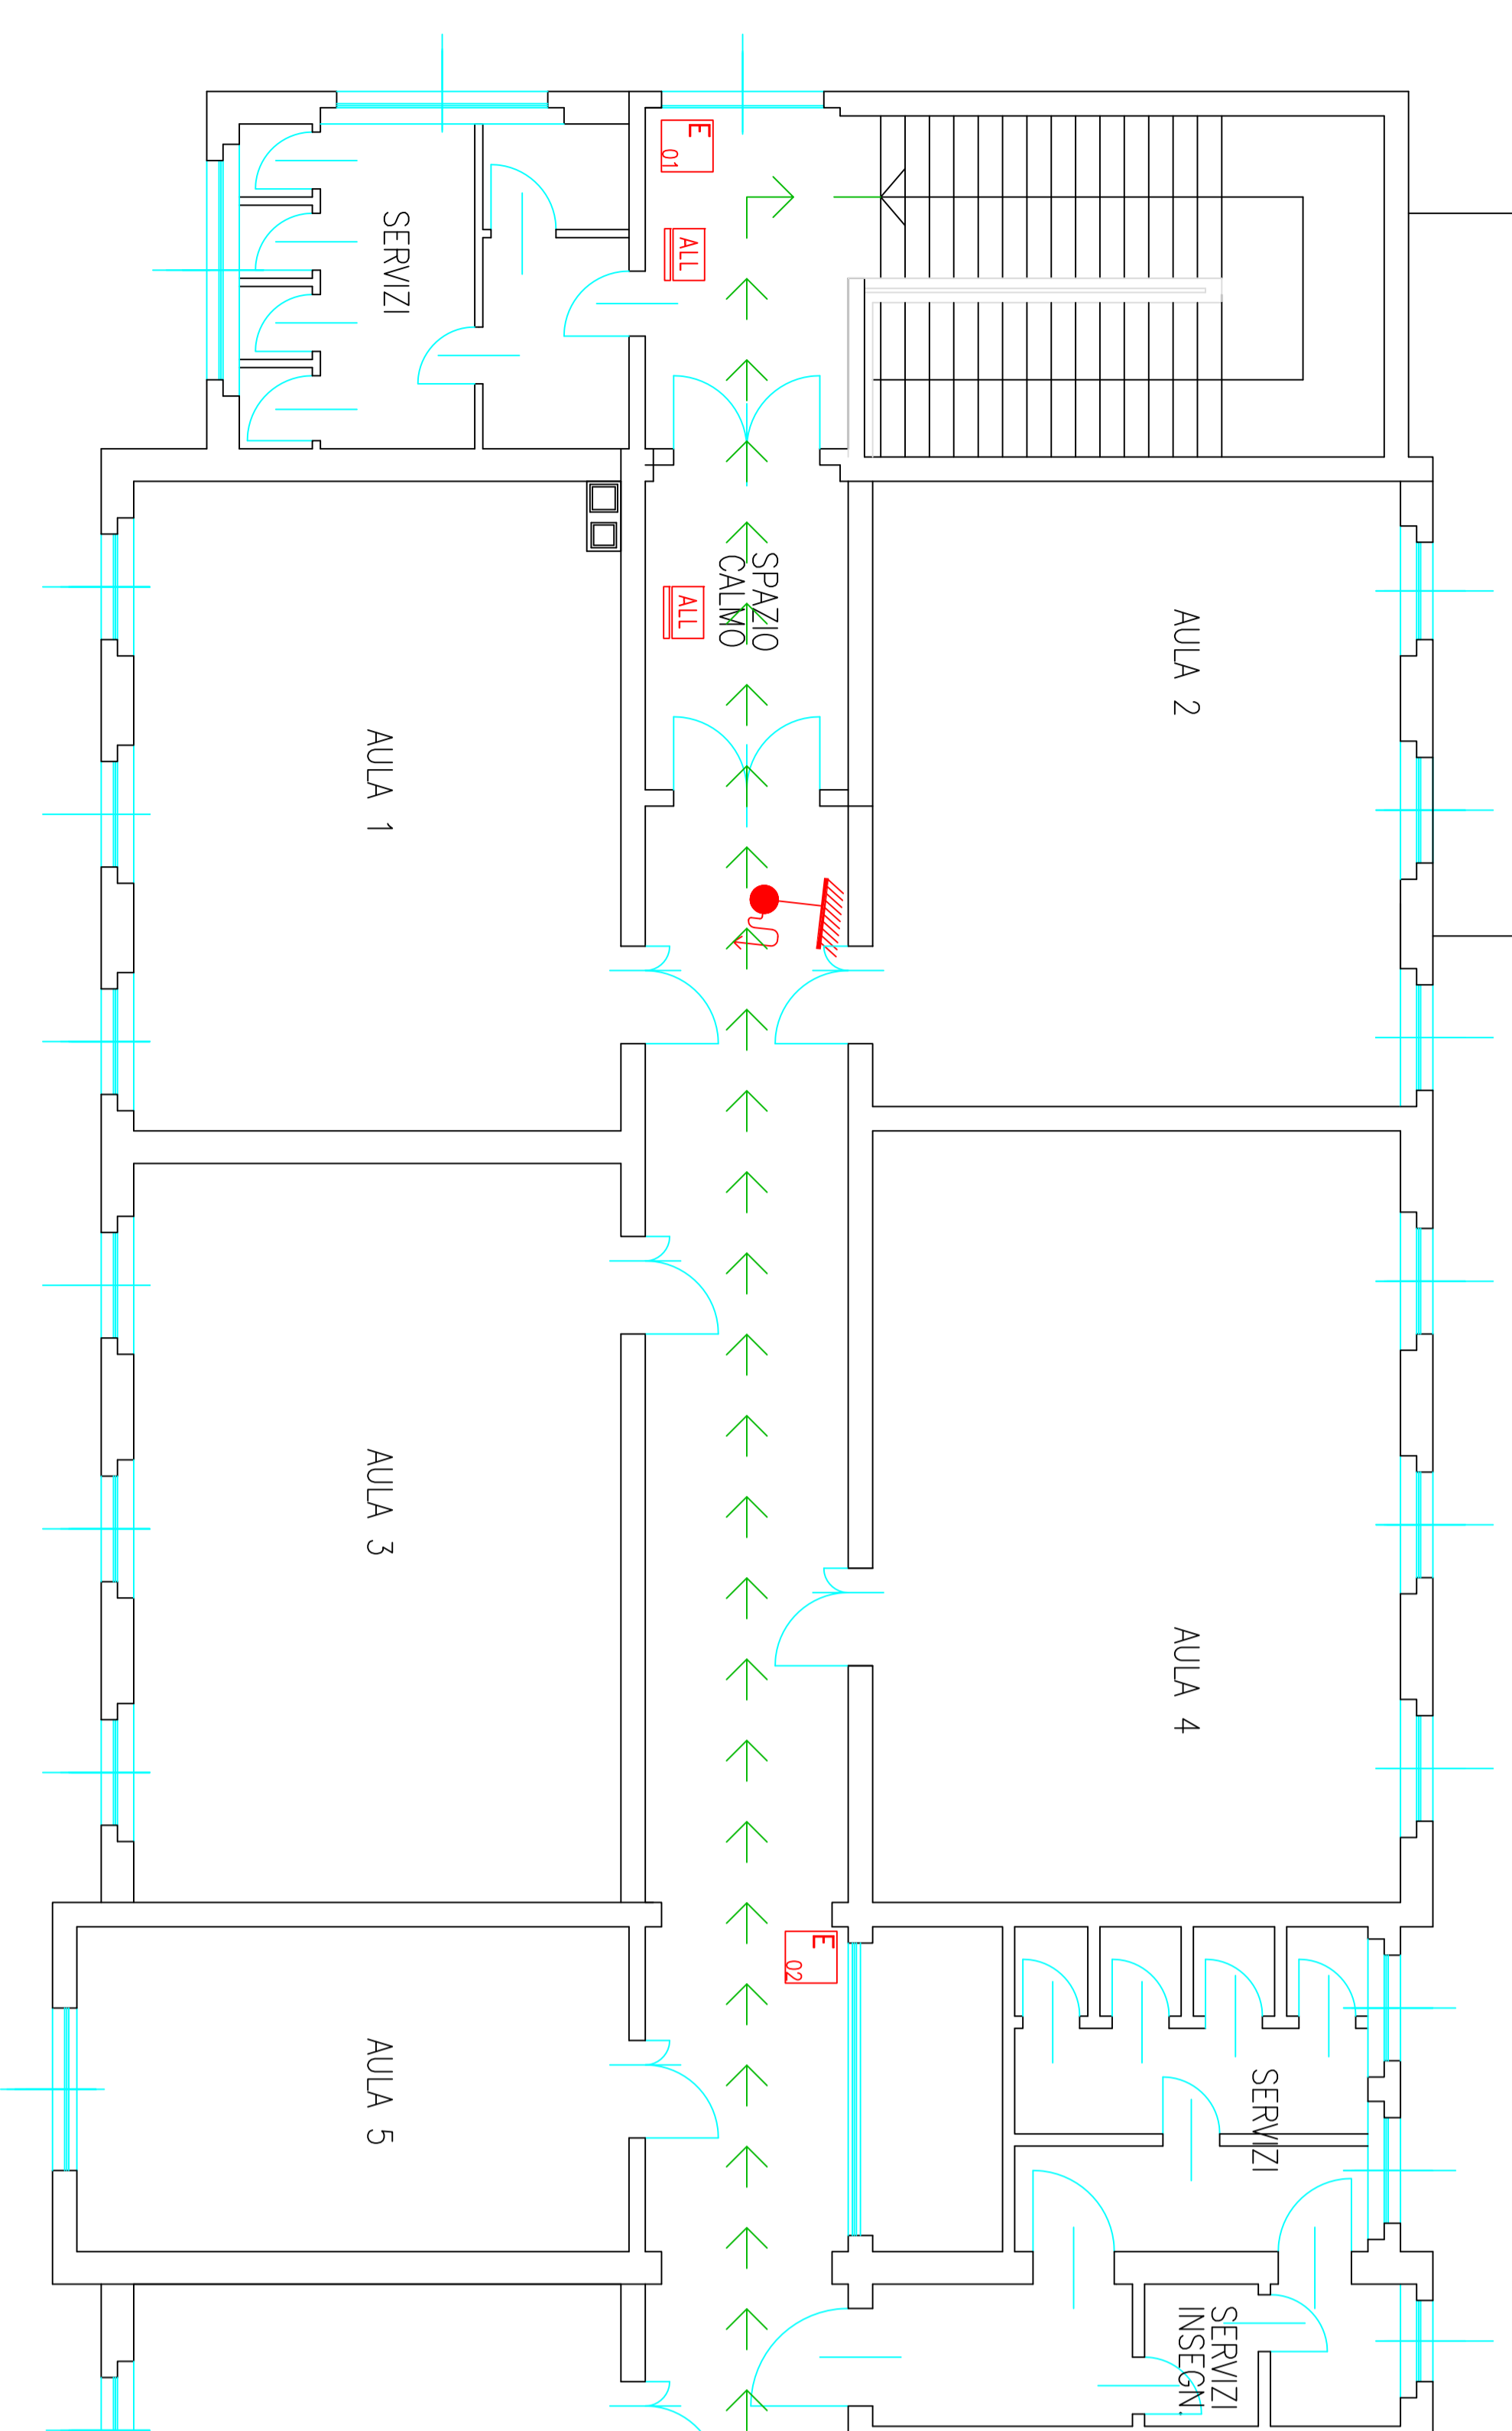

**LEGENDA**

	CENTRALE ALLARME ANTINCENDIO
	PULSANTE ALLARME ANTINCENDIO
	QUADRO ELETTRICO
	INTERRUTTORE ELETTRICO GENERALE
	ESTINTORE
	IDRANTE
	ATTACCO MANDATA AUTOPOMPA VVF
	PUNTO DI RACCOLTA (LUOGO SICURO)
	PERCORSO DI ESODO
	VALVOLA CHIUSURA METANO
	INTERRUTTORE ELETTRICO CENTRALE TERMICA
	VOI SIETE QUI
	D.A.E.
	CASSETTA DI PRIMO SOCCORSO

RICREAZIONE

RICREAZIONE

VVF

PIANO RIALZATO

LEGENDA	
	CENTRALE ALLARME ANTINCENDIO
	PULSANTE ALLARME ANTINCENDIO
	QUADRO ELETTRICO
	INTERUTTORE ELETTRICO GENERALE
	ESTINTORE
	IDRANTE
	ATTACCO MANDATA AUTOPOMPA VVF
	PUNTO DI RACCOLTA (LUOGO SICURO)
	PERCORSO DI ESODO
	VALVOLE CHIUSURA METANO
	INTERUTTORE ELETTRICO GENERALE CENTRALE TERMICA
	VOI SIETE QUI
	DALE
	CASSETTA DI PRIMO SOCCORSO

PIANO SEMINTERRATO