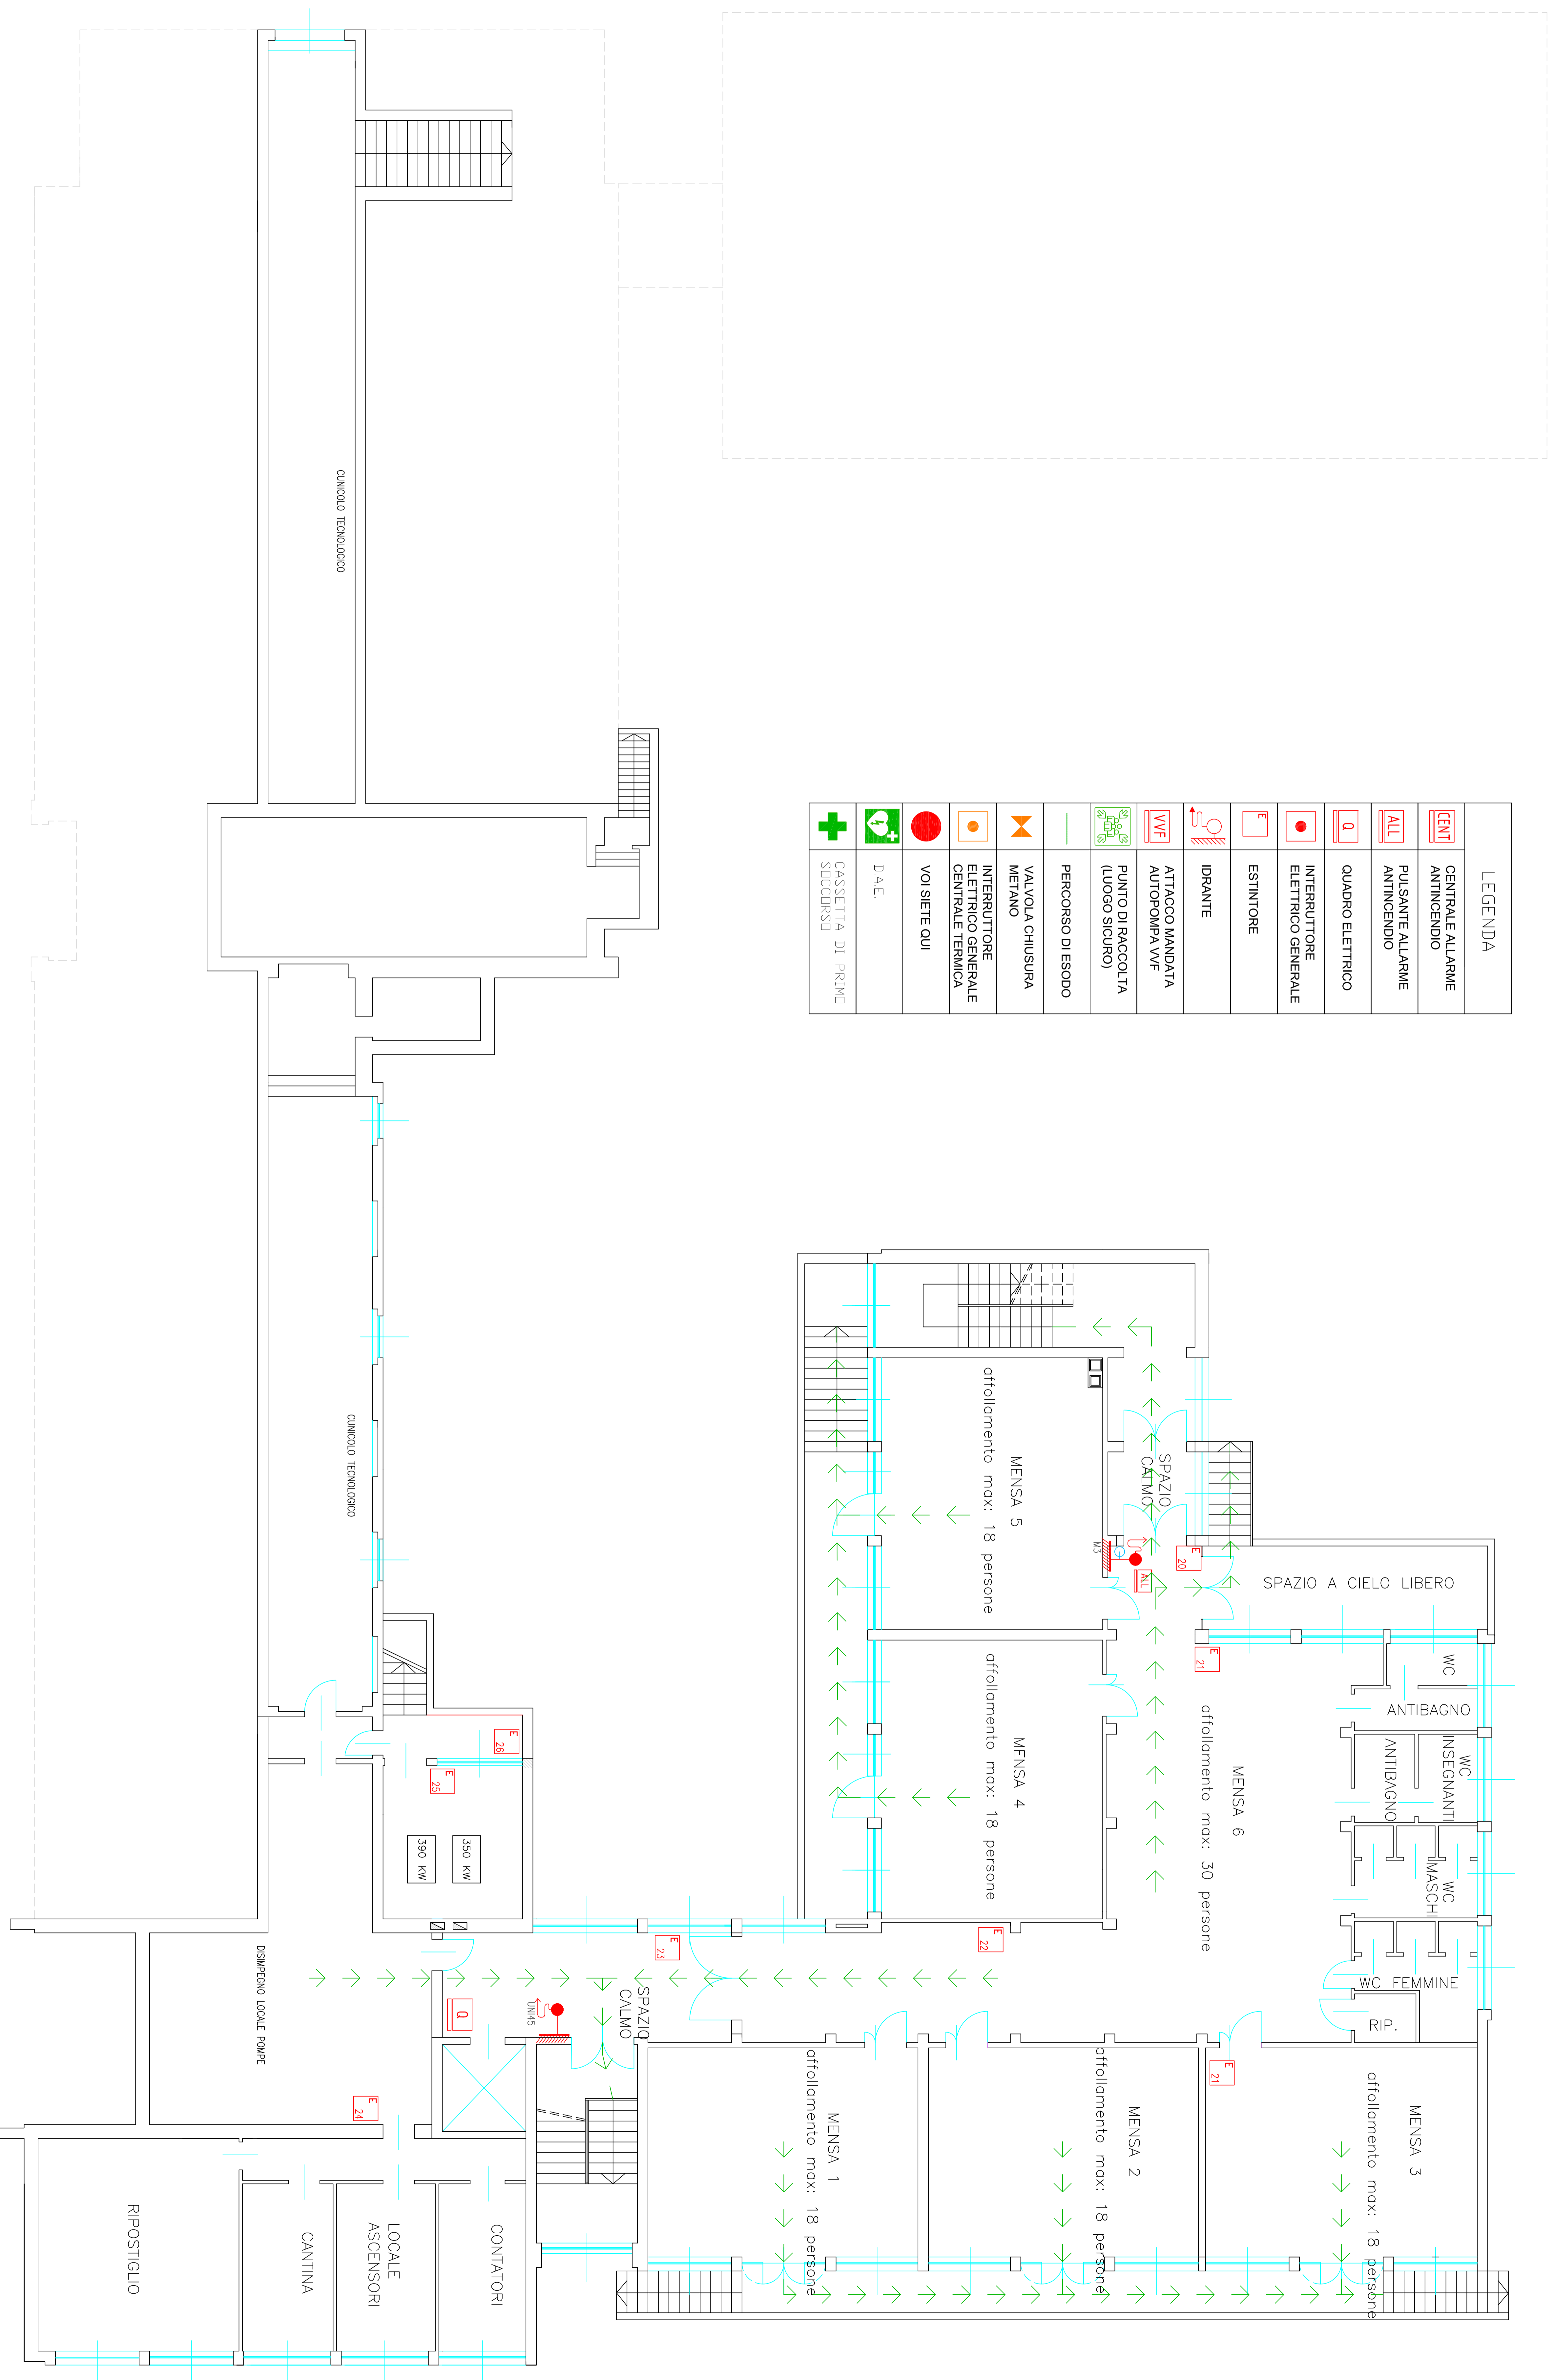

**LEGENDA**

	CENTRALE ALLARME ANTINCENDIO
	PULSANTE ALLARME ANTINCENDIO
	QUADRO ELETTRICO
	INTERRUTTORE ELETTRICO GENERALE
	ESTINTORE
	IDRANTE
	ATTACCO MANDATA AUTOPOMPA VVF
	PUNTO DI RACCOLTA (LUOGO SICURO)
	PERCORSO DI ESODO
	VALVOLA CHIUSURA METANO
	INTERRUTTORE ELETTRICO CENTRALE TERMICA
	VOI SIETE QUI
	D.A.E.
	CASSETTA DI PRIMO SOCCORSO

RICREAZIONE

RICREAZIONE

VVF

PIANO RIALZATO

LEGENDA	
	CENTRALE ALLARME ANTINCENDIO
	PULSANTE ALLARME ANTINCENDIO
	QUADRO ELETTRICO
	INTERUTTORE ELETTRICO GENERALE
	ESTINTORE
	IDRANTE
	ATTACCO MANDATA AUTOPOMPA VVF
	PUNTO DI RACCOLTA (LUOGO SICURO)
	PERCORSO DI ESODO
	VALVOLE CHIUSURA METANO
	INTERUTTORE ELETTRICO GENERALE CENTRALE TERMICA
	VOI SIETE QUI
	DALE
	CASSETTA DI PRIMO SOCCORSO

LEGENDA	
	CENTRALE ALLARME ANTINCENDIO
	PULSANTE ALLARME ANTINCENDIO
	QUADRO ELETTRICO
	INTERUTTORE ELETTRICO GENERALE
	ESTINTORE
	IDRANTE
	ATTACCO MANDATA AUTOPOMPA VVF
	PUNTO DI RACCOLTA (LUOGO SICURO)
	PERCORSO DI ESCODO
	VALVOLE CHIUSURA METANO
	INTERUTTORE ELETTRICO GENERALE CENTRALE TECNICA VOI SIETE QUI
	D.A.E.
	CASSETTA DI PRIMO SOCCORSO

PIANO SEMINTERRATO