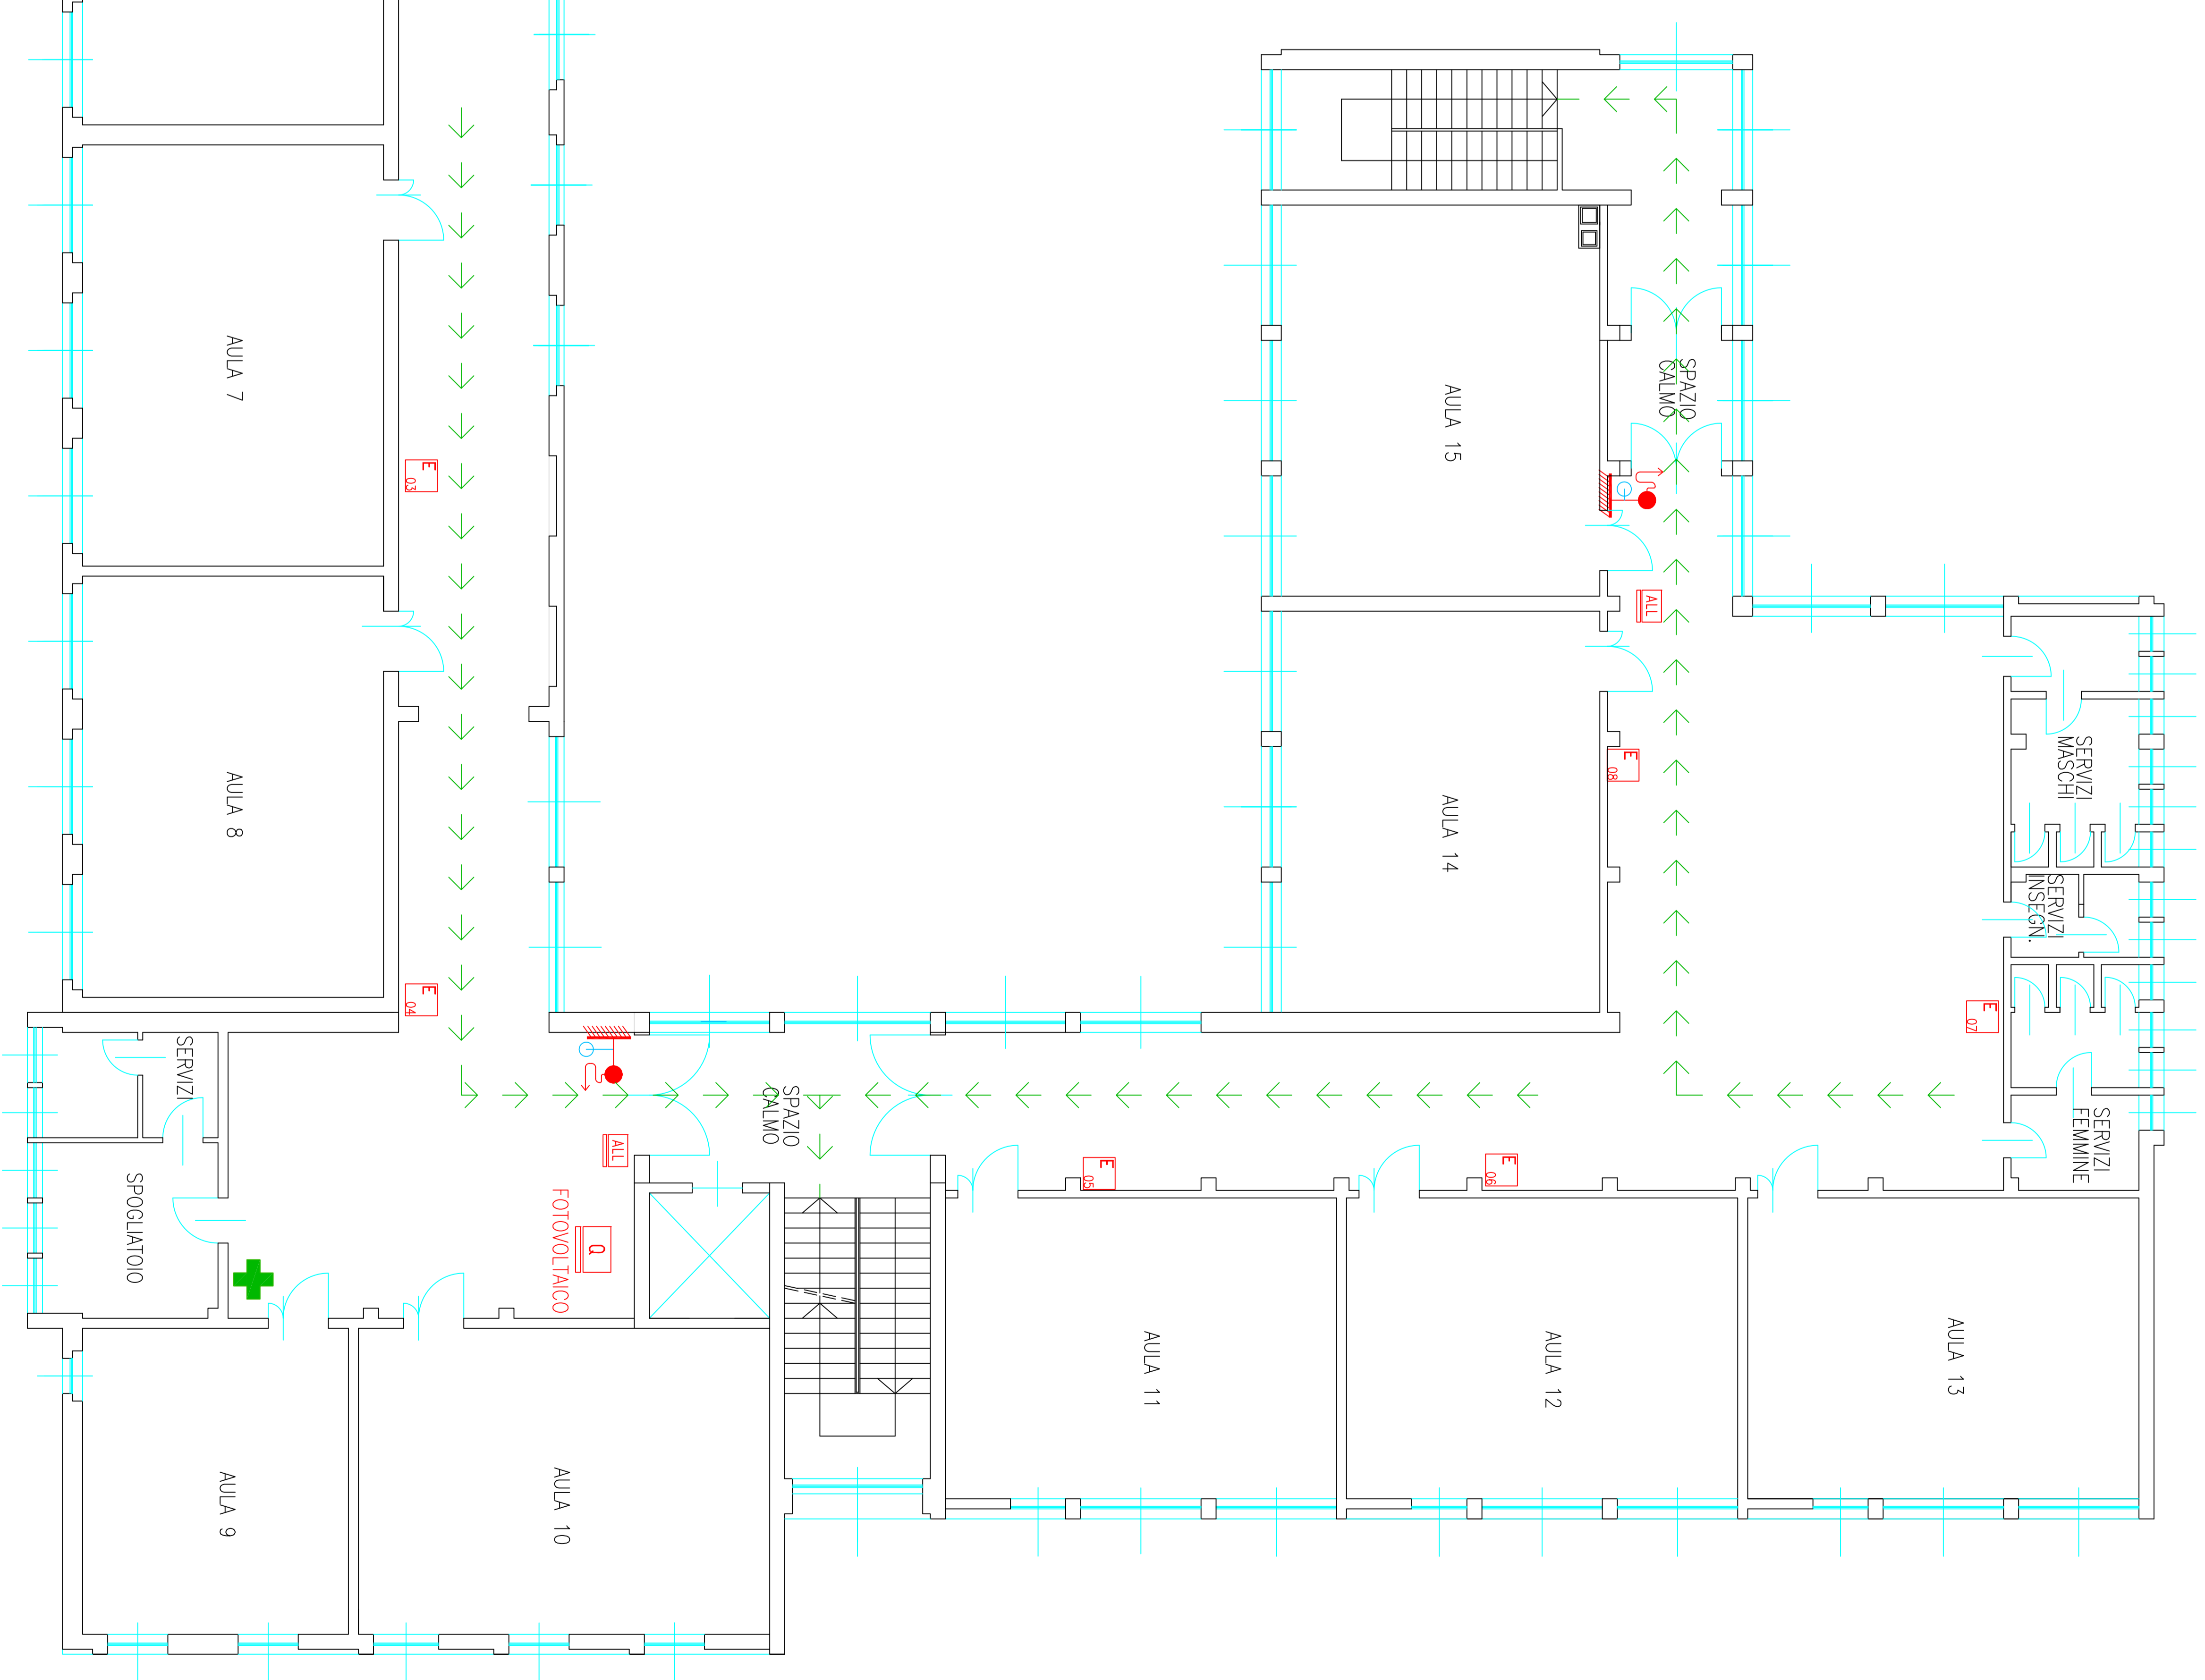

RICREAZIONE

RICREAZIONE

VVF

PIANO RIALZATO

LEGENDA	
	CENTRALE ALLARME ANTINCENDIO
	PULSANTE ALLARME ANTINCENDIO
	QUADRO ELETTRICO
	INTERUTTORE ELETTRICO GENERALE
	ESTINTORE
	IDRANTE
	ATTACCO MANDATA AUTOPOMPA VVF
	PUNTO DI RACCOLTA (LUOGO SICURO)
	PERCORSO DI ESODO
	VALVOLE CHIUSURA METANO
	INTERUTTORE ELETTRICO GENERALE CENTRALE TERMICA
	VOI SIETE QUI
	DALE
	CASSETTA DI PRIMO SOCCORSO

PIANO SEMINTERRATO